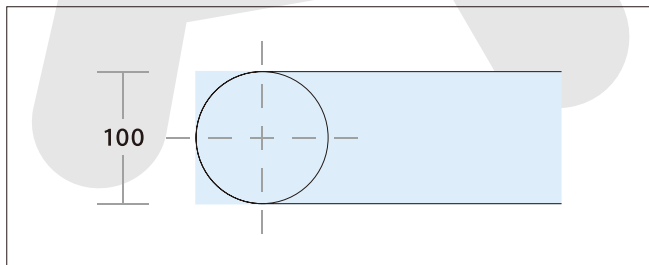

2017年3月
ついに発売開始

AXISラウンド100

さらなる進化を遂げたAXIS Round 100。

ファミリー初の“角丸”を実現した「AXISラウンドシリーズ」の最新作。

AXISラウンドシリーズは、AXISフォントの正体であるベーシックの基本設計はそのままに、文字の内角部分は角を残し外角だけを丸めたデザインが特徴です。この仕上げによってAXISフォントの持ち味であるシャープさを保ちつつ、これまでにはなかった“和らぎ”を与えることに成功しました。ラウンド50が、ストロークの先端の幅を100とした場合、その半分の50を直径とする正円の円弧に基づいているに対し、ラウンド100はストロークの先端の幅を100とした場合、それを直径とする正円の円弧で仕上げました。これまでのファミリーと組み合わせると、仕上がりのバリエーションは格段に広がります。